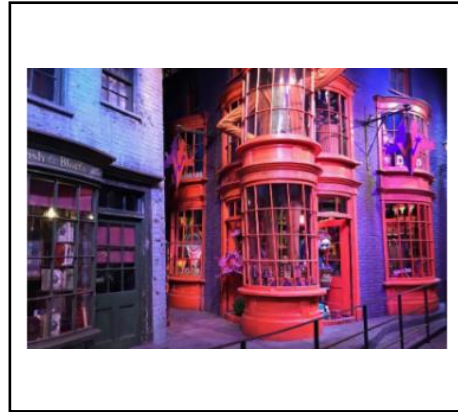

The Queen's Guard

<i>Royal Standard</i> –	Die Flagge der britischen Königin
<i>residence</i> –	(ständiger) Aufenthaltsort, Wohnsitz, Ansässigkeit)
<i>Union Jack</i> –	Die britische Nationalflagge

Mediennachweis:

Foto *England Vereinigtes Königreich London Architektur* von Viviane Monconduit
(<https://pixabay.com/de/photos/england-vereinigtes-k%C3%B6nigreich-3855065/>) unter der Lizenz Pixabay-Lizenz

Foto *Wachablösung Sicherheit London Bewachung Wache* von Daniela Buergin
(<https://pixabay.com/de/photos/wachabl%C3%B6sung-sicherheit-london-2742459/>) unter der Lizenz Pixabay-Lizenz