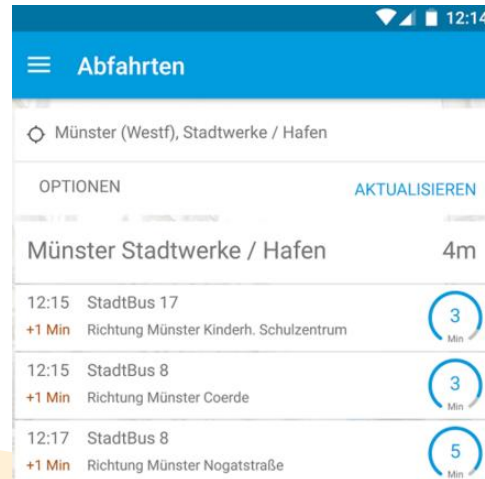

münster:app (Stadtwerke)

- App der Stadtwerke zu Bus und Bahn, Parken, Baustellen, News, Entsorgung und weiterem Service