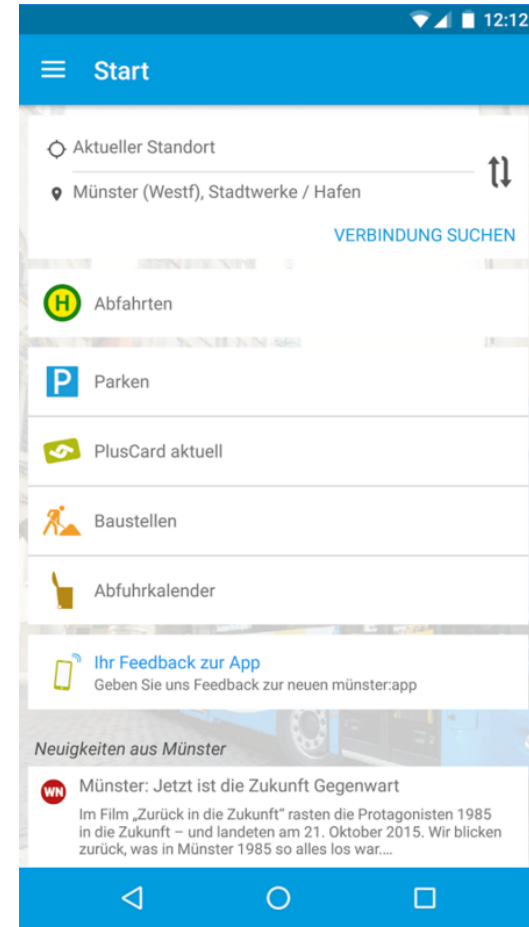

münster:app (Stadtwerke)

- App der Stadtwerke zu Bus und Bahn, Parken, Baustellen, News, Entsorgung und weiterem Service