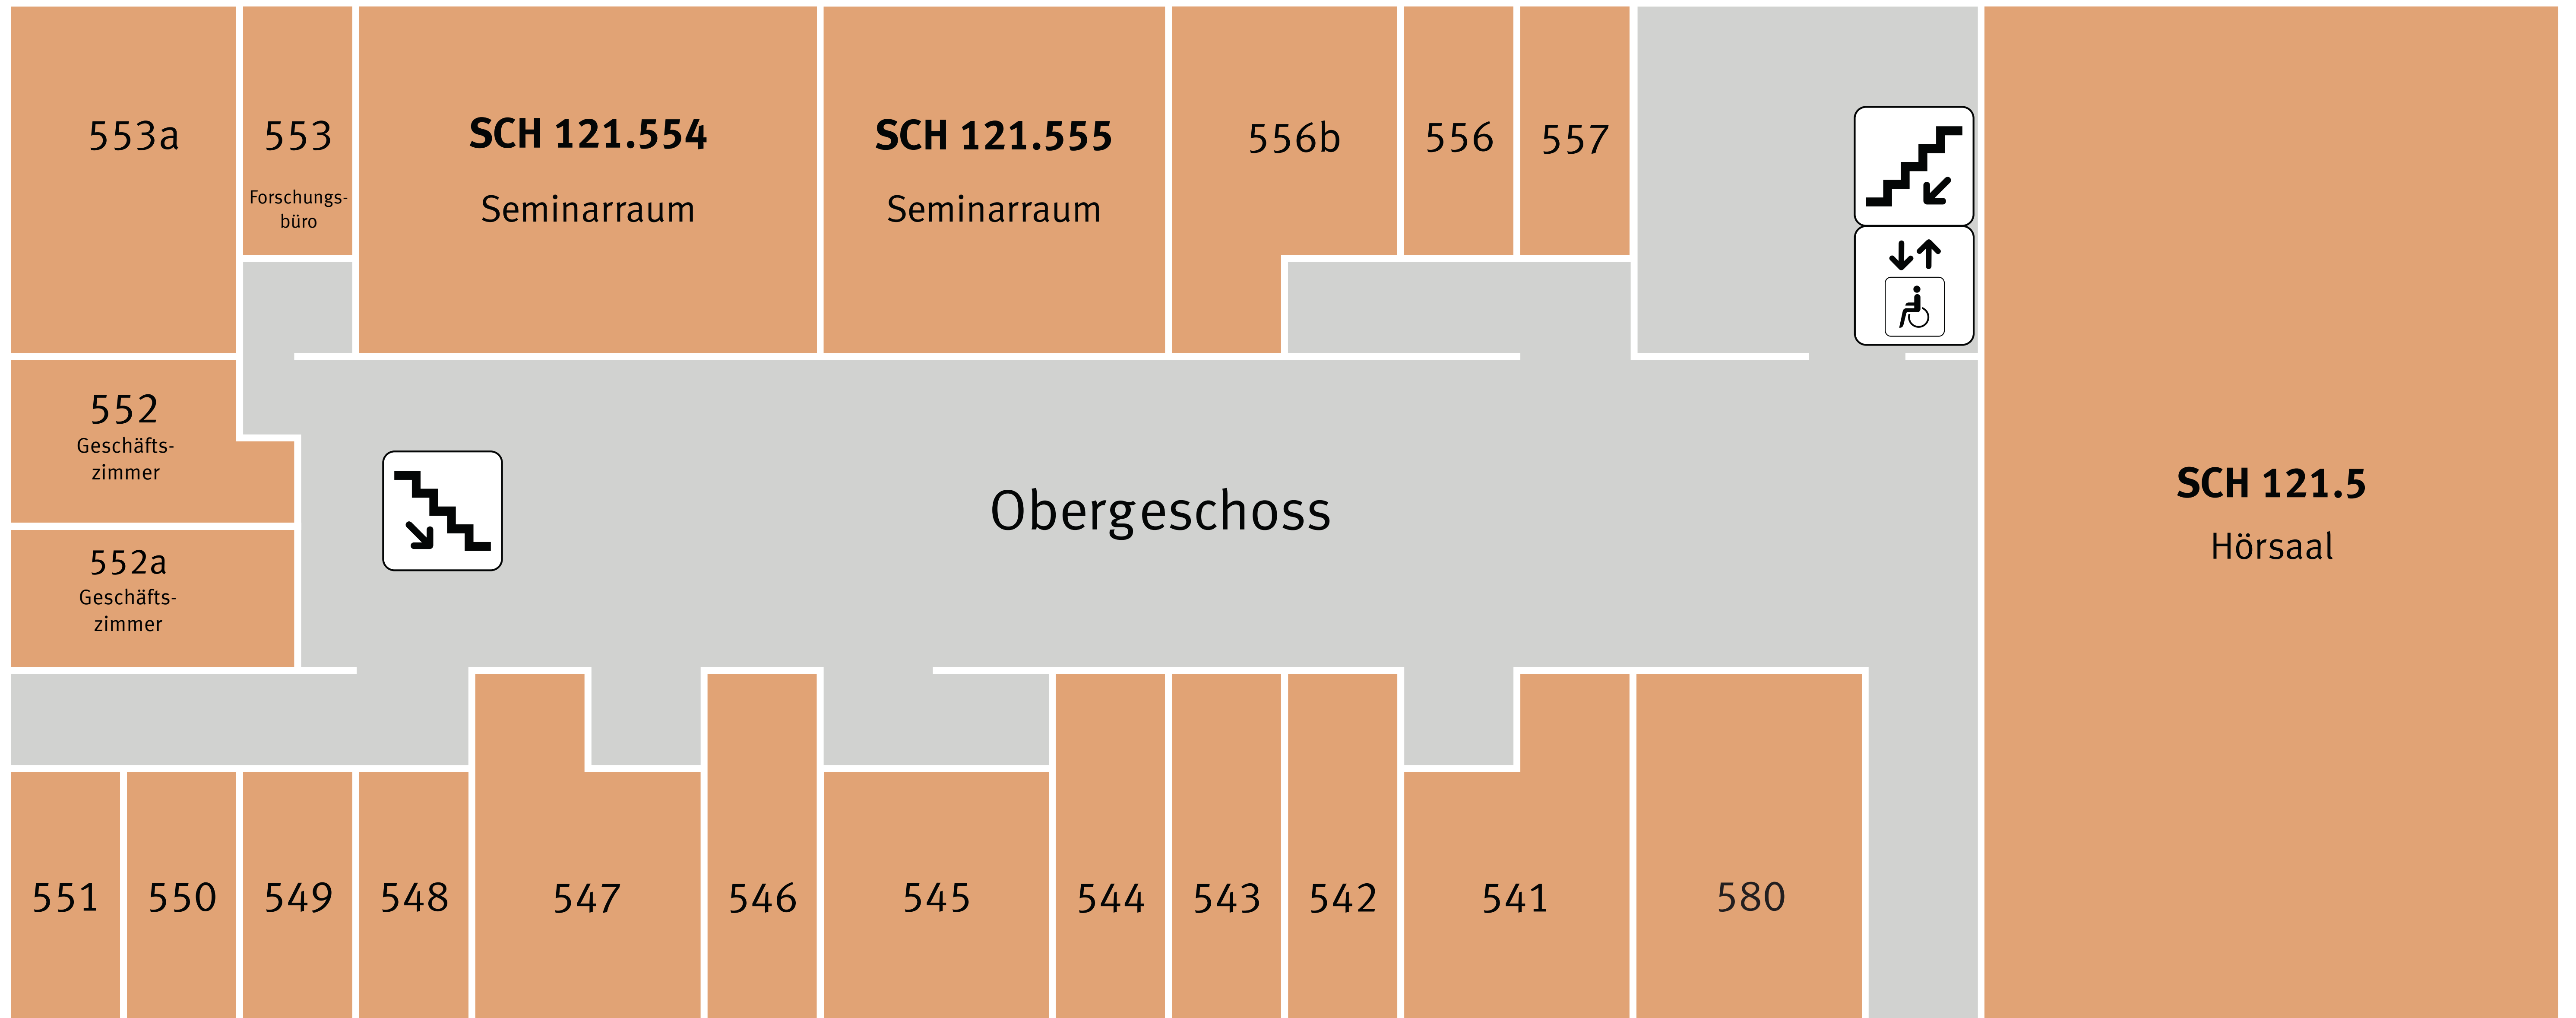

Institut für Soziologie - Raumplan

Scharnhorststr. 121 - 48151 Münster - soziologie@wwu.de - www.sozioogie.wwu.de

Anbau

Personen A-Z

Akarsu, Lale, M.A.	526	Pollack, Detlef, Prof. Dr.	513
Anicker, Fabian, Dr.	556	Rademacher, Laura, M.A.	548
Aysel, Asligül, Dr.	550	Renn, Joachim, Prof. Dr.	541
Babacan, Errol, Dr.	544	Rensing, Edeltraud	552
Dahl, Valerie, M.A.	557	Schindler, Roland W., Dr.	518
Diouf, Djiby, Dr.	533	Schlüter, Anne, M.A.	560
Droste, Luigi, Dr.	533	Schumacher, Maria, M.A.	514
El Naggare, Amani, M.A.	560	Späte, Katrin, Dr.	542
Ernst, Stefanie, Prof. Dr.	556b	Stockmann, Sebastian, M.A.	562
Ezli, Özkan, Dr.	580	Tasheva, Gallina, Dr.	511
Grundmann, Matthias, Prof. Dr.	546	Tezcan, Levent, Prof. Dr.	543
Haarbusch, Niklas, M.A.	547	Ulbrich, Thomas, M.A.	536
Harms, Lisa, Dr.	512	Wendt, Björn, Dr.	547
Heimken, Norbert, Dr.	556	Wild, Nina, M.A.	516
Heyse, Marko, Dr.	515	Yüçetas, Hakan, M.Sc.	551
Hoffmann, Jessica, M.A.	546	Zhou, Jun, Dr.	523
Hoff-Weikart, Hedi	553		
Kortstiege, Matthias	534		
Melis, Melanie, M.A.	548		
Michalowski, Ines, Prof. Dr.	545		
Minas, Tino, M.A.	550		
Müller, Olaf, Dr.	514		
Nell, Linda, Dr.	549		
Nordhaus, Diana	552a		
Ohlrogge, Carsten, M.A.	547		
Pachurka, Manuel, M.A.	544		

Funktionsräume	
BEMA Telefonlabor	527-528
Emeriti (u.a. Weischer, C., Prof. Dr.)	524
Gastwissenschaftler*innen	566/567
Grass Doktorand*innen	560-565
Sozialraum / Küche	569