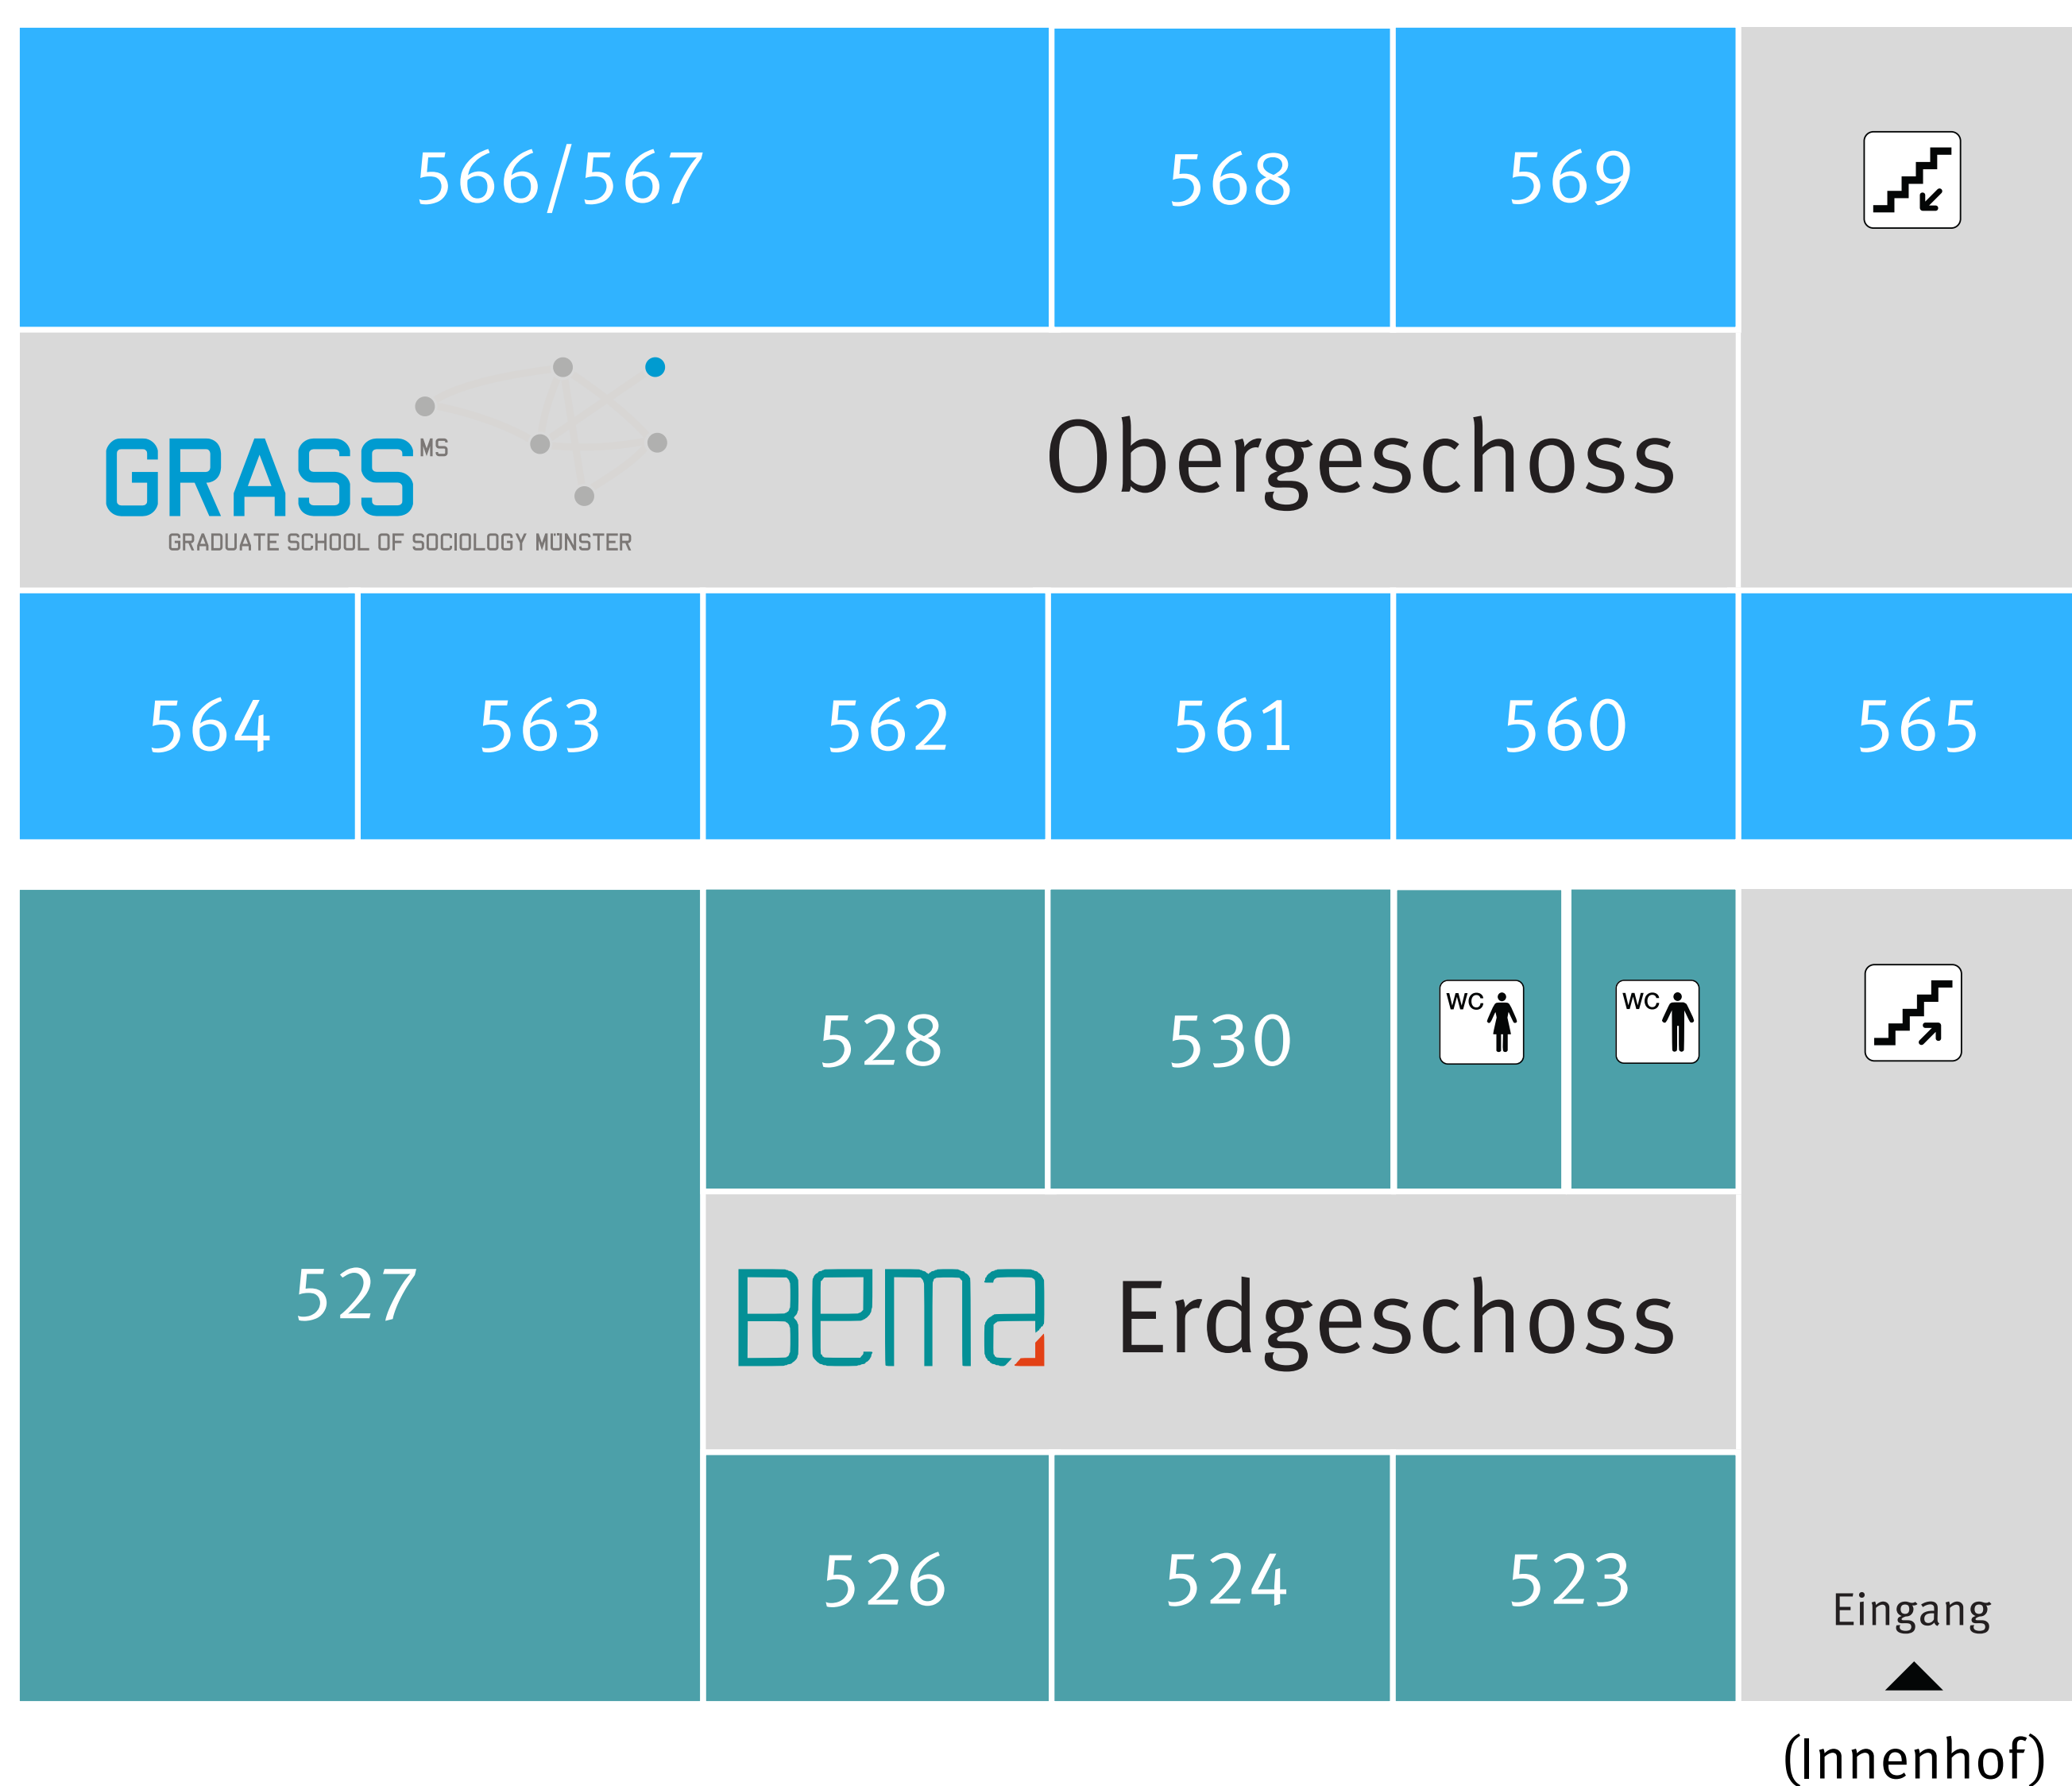

Institut für Soziologie - Raumplan

Scharnhorststr. 121 - 48151 Münster - soziologie@wwu.de - www.sozioogie.wwu.de

Anbau

Personen A-Z

Akarsu, Lale, M.A.	526	Pollack, Detlef, Prof. Dr.	513
Anicker, Fabian, Dr.	556	Rademacher, Laura, M.A.	548
Aysel, Asligül, Dr.	550	Renn, Joachim, Prof. Dr.	541
Babacan, Errol, Dr.	544	Rensing, Edeltraud	552
Dahl, Valerie, M.A.	557	Schindler, Roland W., Dr.	518
Diouf, Djiby, Dr.	533	Schlüter, Anne, M.A.	560
Droste, Luigi, Dr.	533	Schumacher, Maria, M.A.	514
El Naggare, Amani, M.A.	560	Späte, Katrin, Dr.	542
Ernst, Stefanie, Prof. Dr.	556b	Stockmann, Sebastian, M.A.	562
Ezli, Özkan, Dr.	580	Tasheva, Gallina, Dr.	511
Grundmann, Matthias, Prof. Dr.	546	Tezcan, Levent, Prof. Dr.	543
Haarbusch, Niklas, M.A.	547	Ulbrich, Thomas, M.A.	536
Harms, Lisa, Dr.	512	Wendt, Björn, Dr.	547
Heimken, Norbert, Dr.	556	Wild, Nina, M.A.	516
Heyse, Marko, Dr.	515	Yüçetas, Hakan, M.Sc.	551
Hoffmann, Jessica, M.A.	546	Zhou, Jun, Dr.	523
Hoff-Weikart, Hedi	553		
Kortstiege, Matthias	534		
Melis, Melanie, M.A.	548		
Michalowski, Ines, Prof. Dr.	545		
Minas, Tino, M.A.	550		
Müller, Olaf, Dr.	514		
Nell, Linda, Dr.	549		
Nordhaus, Diana	552a		
Ohlrogge, Carsten, M.A.	547		
Pachurka, Manuel, M.A.	544		

Funktionsräume	
BEMA Telefonlabor	527-528
Emeriti (u.a. Weischer, C., Prof. Dr.)	524
Gastwissenschaftler*innen	566/567
Grass Doktorand*innen	560-565
Sozialraum / Küche	569