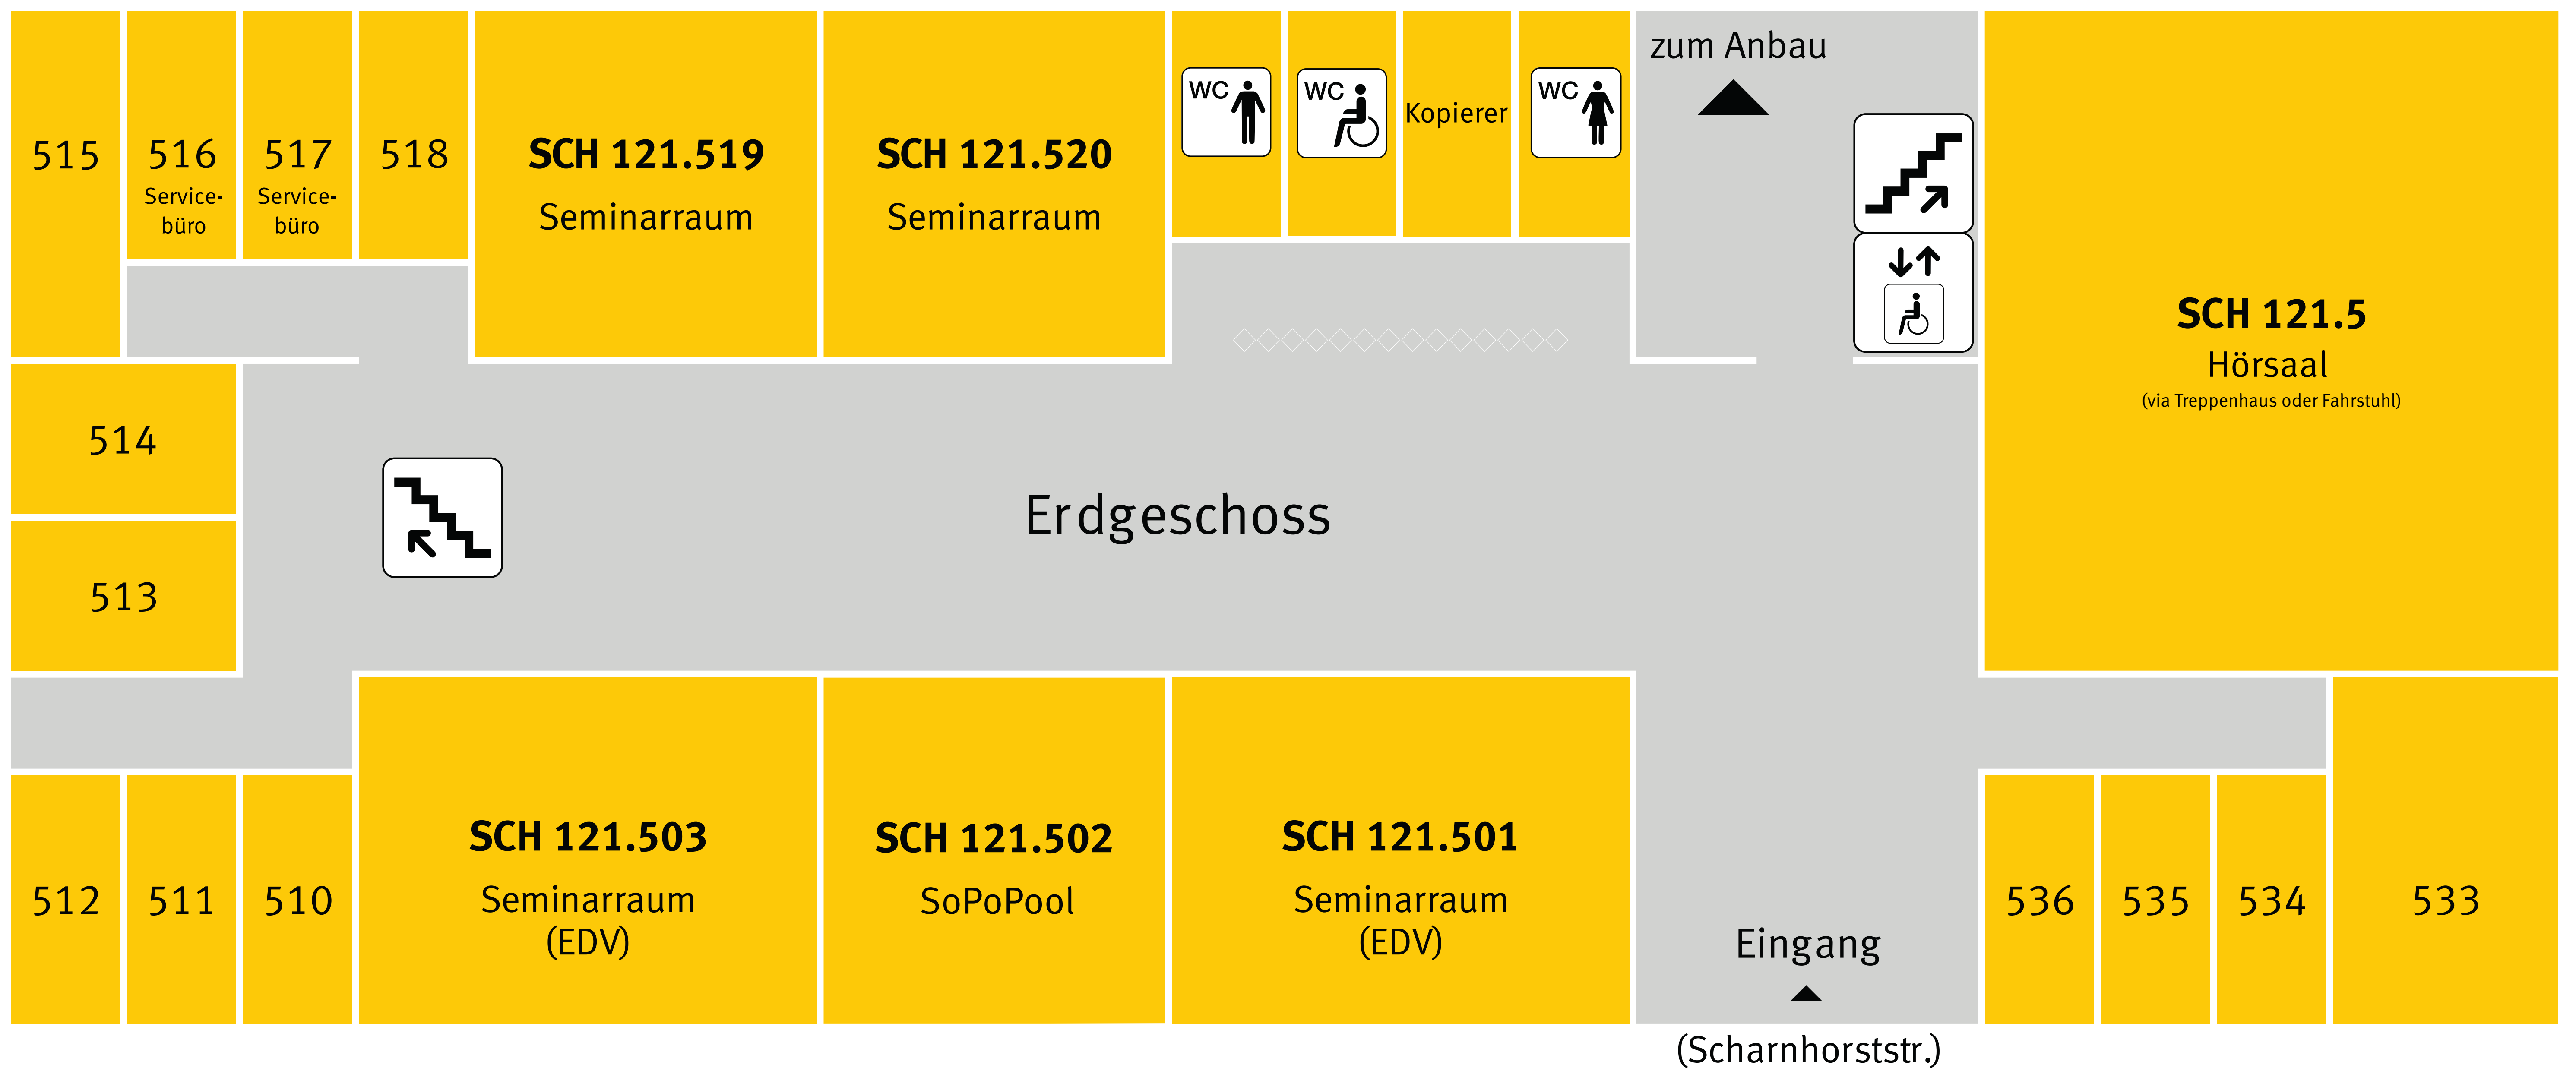

Institut für Soziologie - Raumplan

Scharnhorststr. 121 - 48151 Münster - soziologie@wwu.de - www.sozioogie.wwu.de

Anbau

Personen A-Z

Akarsu, Lale, M.A.	526	Pollack, Detlef, Prof. Dr.	513
Anicker, Fabian, Dr.	556	Rademacher, Laura, M.A.	548
Aysel, Asligül, Dr.	550	Renn, Joachim, Prof. Dr.	541
Babacan, Errol, Dr.	544	Rensing, Edeltraud	552
Dahl, Valerie, M.A.	557	Schindler, Roland W., Dr.	518
Diouf, Djiby, Dr.	533	Schlüter, Anne, M.A.	560
Droste, Luigi, Dr.	533	Schumacher, Maria, M.A.	514
El Naggare, Amani, M.A.	560	Späte, Katrin, Dr.	542
Ernst, Stefanie, Prof. Dr.	556b	Stockmann, Sebastian, M.A.	562
Ezli, Özkan, Dr.	580	Tasheva, Gallina, Dr.	511
Grundmann, Matthias, Prof. Dr.	546	Tezcan, Levent, Prof. Dr.	543
Haarbusch, Niklas, M.A.	547	Ulbrich, Thomas, M.A.	536
Harms, Lisa, Dr.	512	Wendt, Björn, Dr.	547
Heimken, Norbert, Dr.	556	Wild, Nina, M.A.	516
Heyse, Marko, Dr.	515	Yüçetas, Hakan, M.Sc.	551
Hoffmann, Jessica, M.A.	546	Zhou, Jun, Dr.	523
Hoff-Weikart, Hedi	553		
Kortstiege, Matthias	534		
Melis, Melanie, M.A.	548		
Michalowski, Ines, Prof. Dr.	545		
Minas, Tino, M.A.	550		
Müller, Olaf, Dr.	514		
Nell, Linda, Dr.	549		
Nordhaus, Diana	552a		
Ohlrogge, Carsten, M.A.	547		
Pachurka, Manuel, M.A.	544		

Funktionsräume	
BEMA Telefonlabor	527-528
Emeriti (u.a. Weischer, C., Prof. Dr.)	524
Gastwissenschaftler*innen	566/567
Grass Doktorand*innen	560-565
Sozialraum / Küche	569