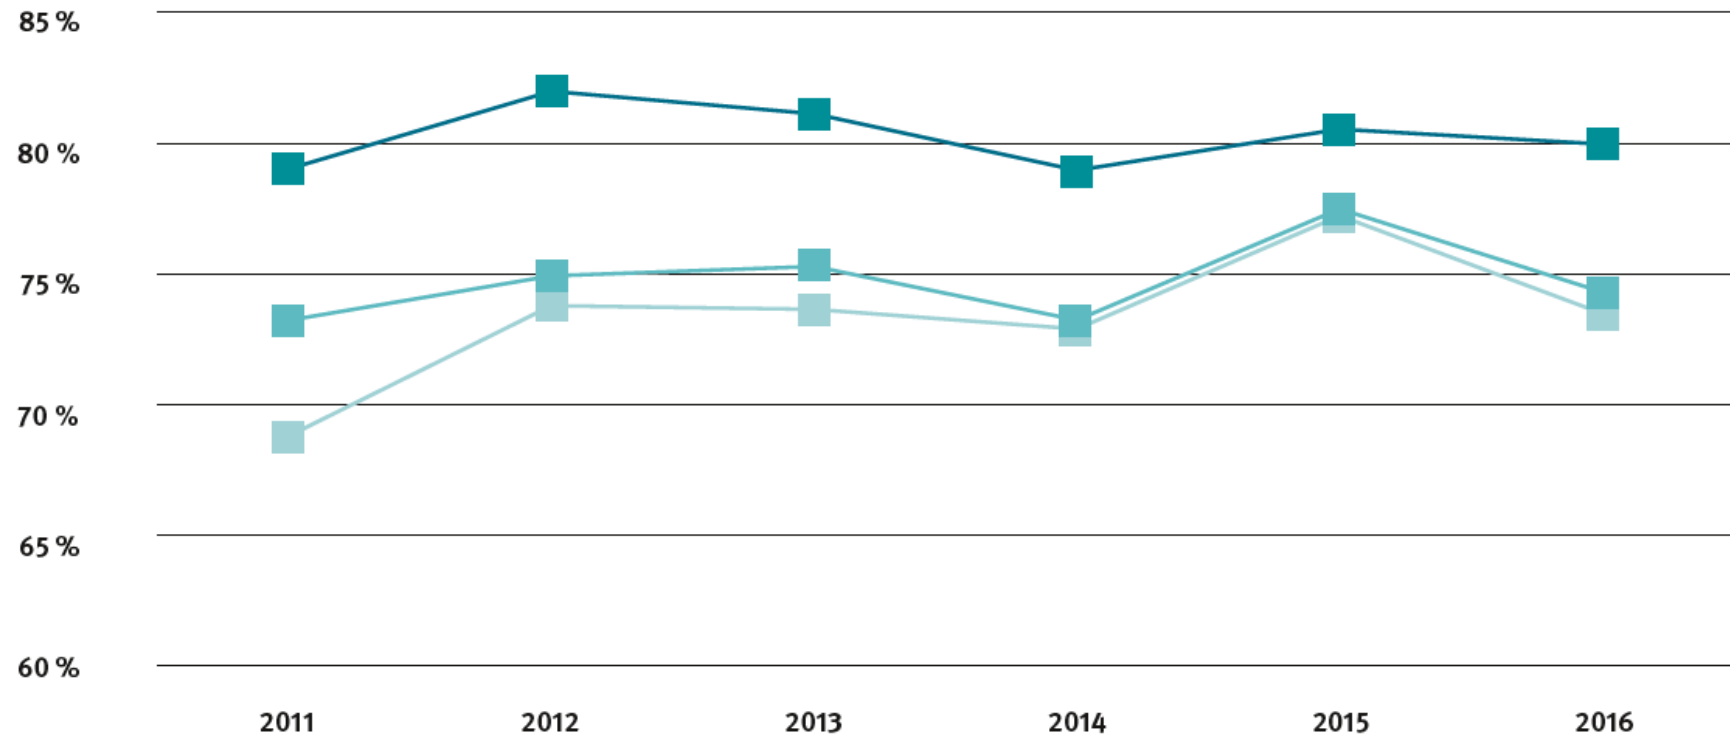

Bewertung des Studiums und der Universität im Zeitverlauf

- Wenn Sie – rückblickend – noch einmal die freie Wahl hätten, würden Sie dieselbe Hochschule wählen? (Anteil „(sehr) wahrscheinlich“-Antworten)
- Wenn Sie – rückblickend – noch einmal die freie Wahl hätten, würden Sie denselben Studiengang wählen? (Anteil „(sehr) wahrscheinlich“-Antworten)
- Wie zufrieden sind Sie aus heutiger Sicht mit Ihrem Studium an der Universität Münster insgesamt? (Anteil „(sehr) zufrieden“-Antworten)