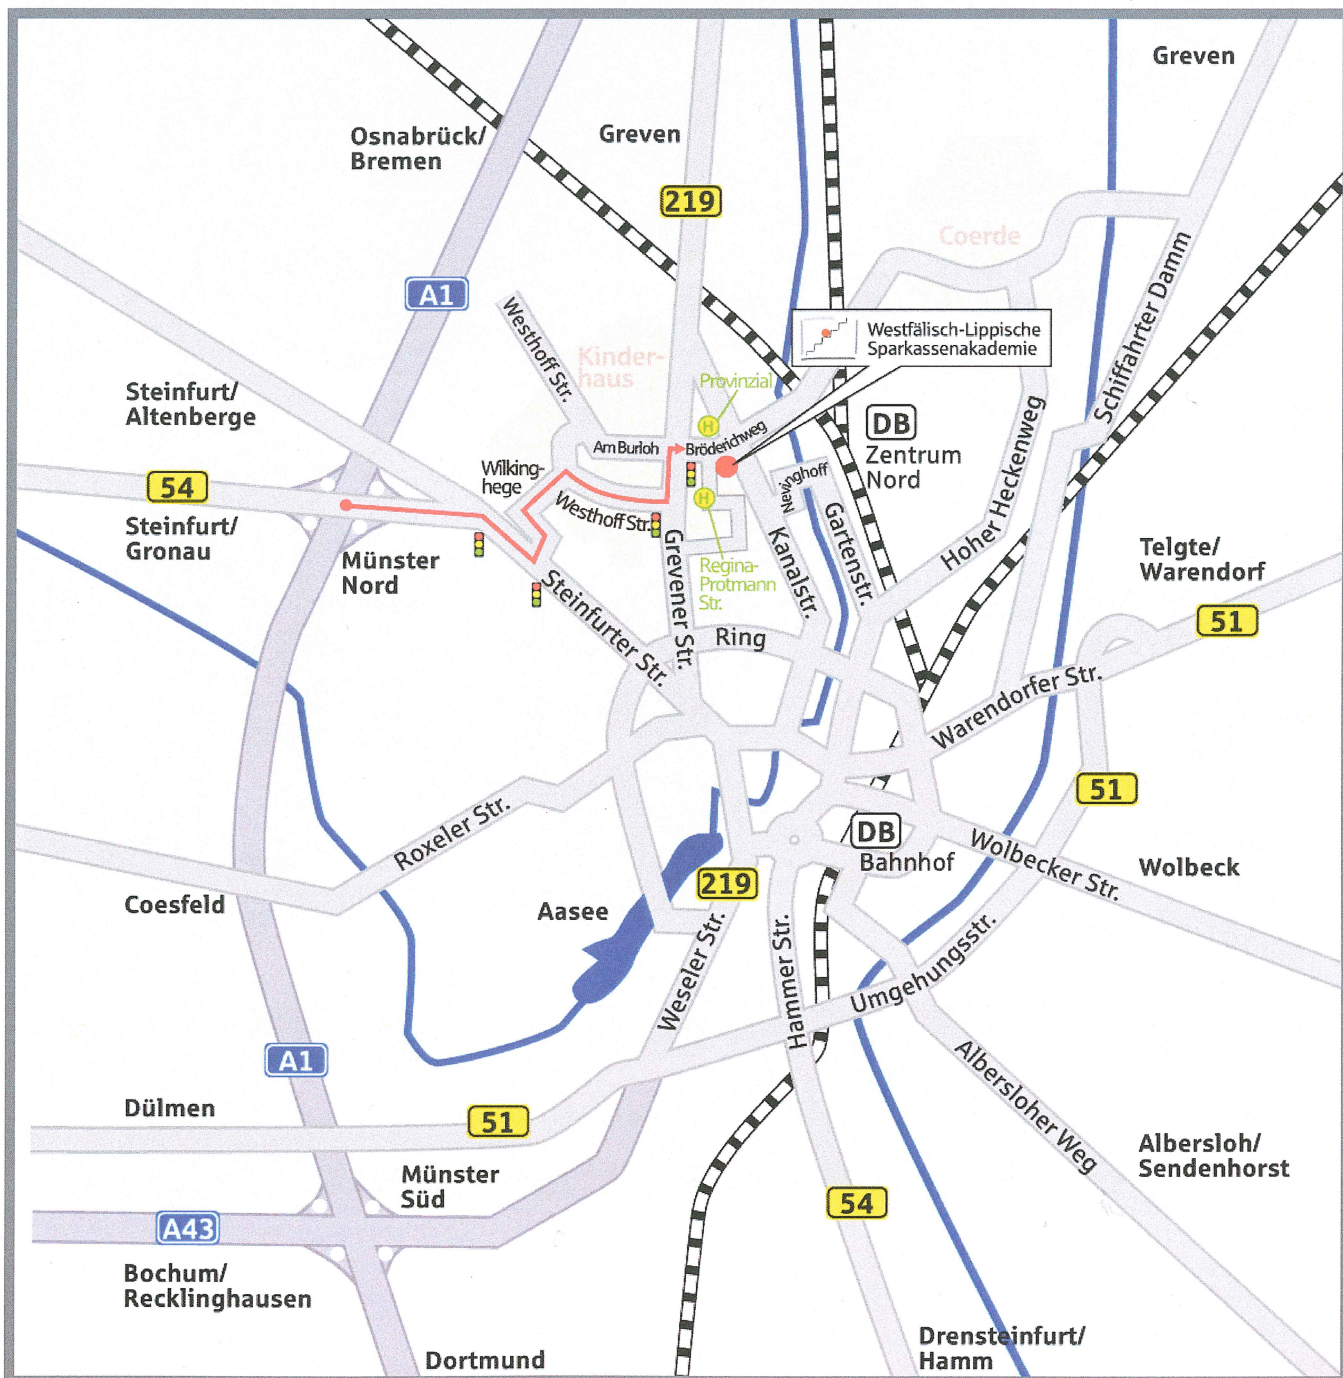

# So kommen Sie zu uns:

## Per Bus (nur Montag bis Freitag):

Sie kommen ...	und nehmen die Linie ...	in Richtung ...	bis zur Haltestelle ...
... vom Hauptbahnhof	8	Kinderhaus	„Provincial“
	15	Kinderhaus	„Regina-Protmann-Straße“
	17	Kinderhaus	„Provincial“
	51	FMO/Lengerich	„Provincial“
... vom Bahnhof Zentrum Nord	17	Kinderhaus	„Provincial“
... vom Flughafen Münster/Osnabrück	51	MS-Hauptbahnhof	„Provincial“
	S 50	MS-Hauptbahnhof, dort umsteigen in die Linie ...	
	17	Kinderhaus	„Provincial“