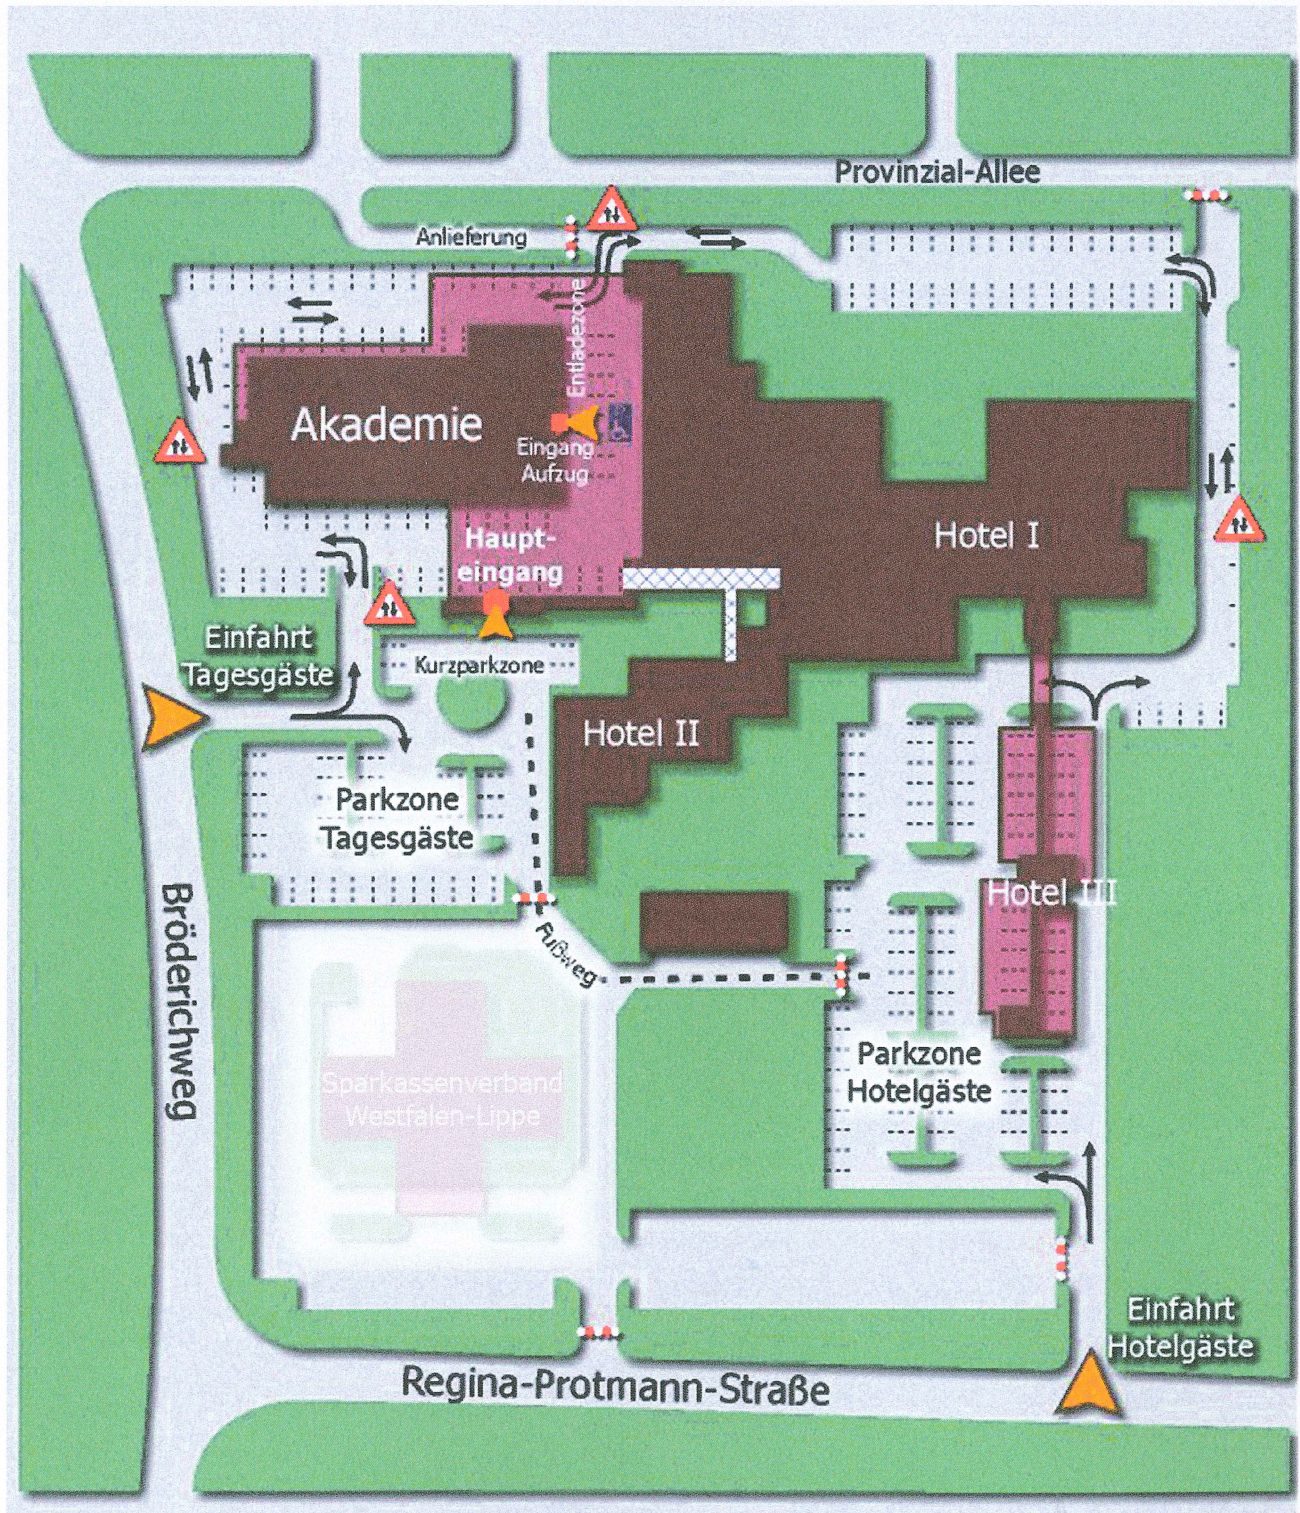

# So kommen Sie zu uns:

## Per Bus (nur Montag bis Freitag):

Sie kommen ...	und nehmen die Linie ...	in Richtung ...	bis zur Haltestelle ...
... vom Hauptbahnhof	8	Kinderhaus	„Provincial“
	15	Kinderhaus	„Regina-Protmann-Straße“
	17	Kinderhaus	„Provincial“
	51	FMO/Lengerich	„Provincial“
... vom Bahnhof Zentrum Nord	17	Kinderhaus	„Provincial“
... vom Flughafen Münster/Osnabrück	51	MS-Hauptbahnhof	„Provincial“
	S 50	MS-Hauptbahnhof, dort umsteigen in die Linie ...	
	17	Kinderhaus	„Provincial“